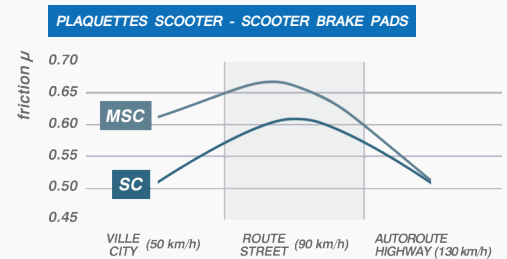

Coefficients de friction - Friction coefficients

Technologie NoNiTech - NoNiTech Technology

La plupart des plaquettes en métal fritté sont produites à base de nickel. Certaines études ont montré que celui-ci pouvait être dangereux pour la santé : risque allergène et cancérigène. Pourtant rien ne l'interdit. Sensible à ce problème, la recherche CL Brakes a développé NONITECH : LA TECHNOLOGIE SANS NICKEL. Afin de protéger ses employés, ses clients et l'environnement, CL Brakes a conçu ses produits sans plomb, sans amiante ni nickel et a fait ainsi le choix du développement durable.