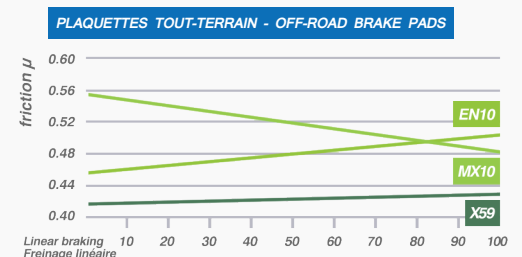

Coefficients de friction - Friction coefficients

Technologie NoNiTech - NoNiTech Technology

La plupart des plaquettes en métal fritté sont produites à base de nickel. Certaines études ont montré que celui-ci pouvait être dangereux pour la santé : risque allergène et cancérigène. Pourtant rien ne l'interdit. Sensible à ce problème, la recherche CL Brakes a développé NONITECH : LA TECHNOLOGIE SANS NICKEL. Afin de protéger ses employés, ses clients et l'environnement, CL Brakes a conçu ses produits sans plomb, sans amiante ni nickel et a fait ainsi le choix du développement durable.