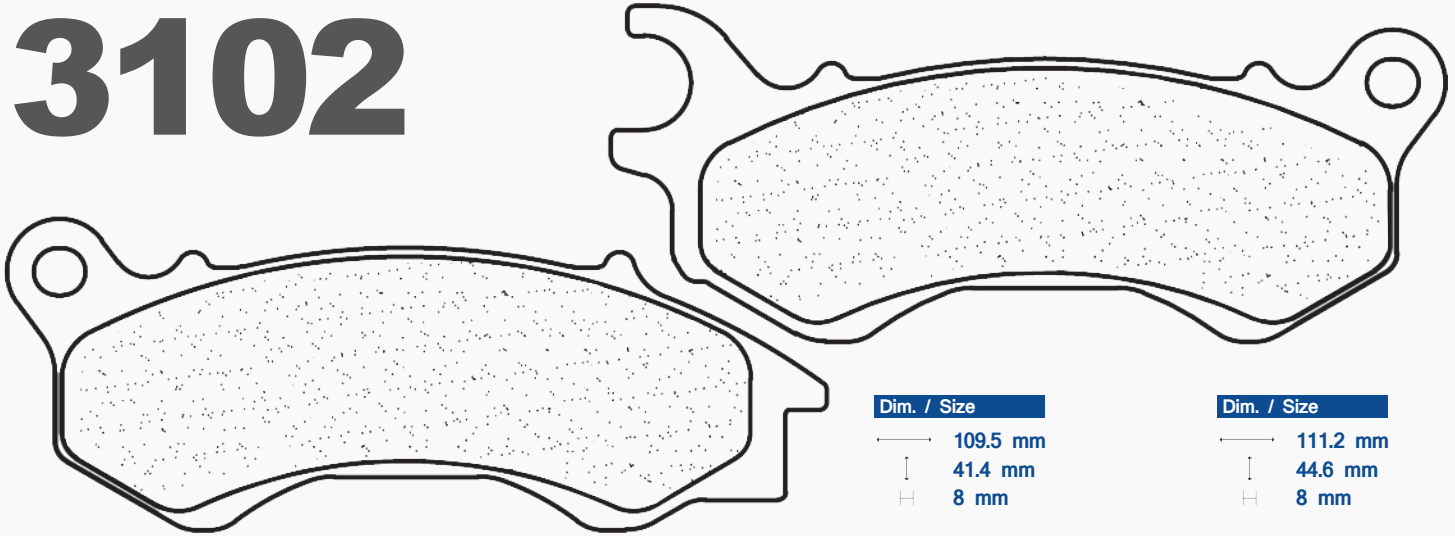

Dessins / Drawings / Zeichnungen / Disegni / Dibujos

Scooter   Maxi-scooter

SC

MSC

HONDA

NSC	50	Vision	10	-	1	●
NSC	110	Vision	10	-	1	●
SH	125	Mode	14	-	1	●
PCX	125		09	-	1	●

PEUGEOT

	125	Django Allure (4T)	14	-	1	●

PEUGEOT

	125	Django Evasion (4T)	14	-	1	●
	125	Django Sport (4T)	14	-	1	●
	125	Satelis II (Nissin caliper)	13	-	1	●
	150	Django Allure (4T)	14	-	1	●
	150	Django Evasion (4T)	14	-	1	●
	150	Django Sport (4T)	14	-	1	●

3102

Dim. / Size
109.5 mm
41.4 mm
8 mm

Dim. / Size
111.2 mm
44.6 mm
8 mm

Scooter   Maxi-scooter

MSC